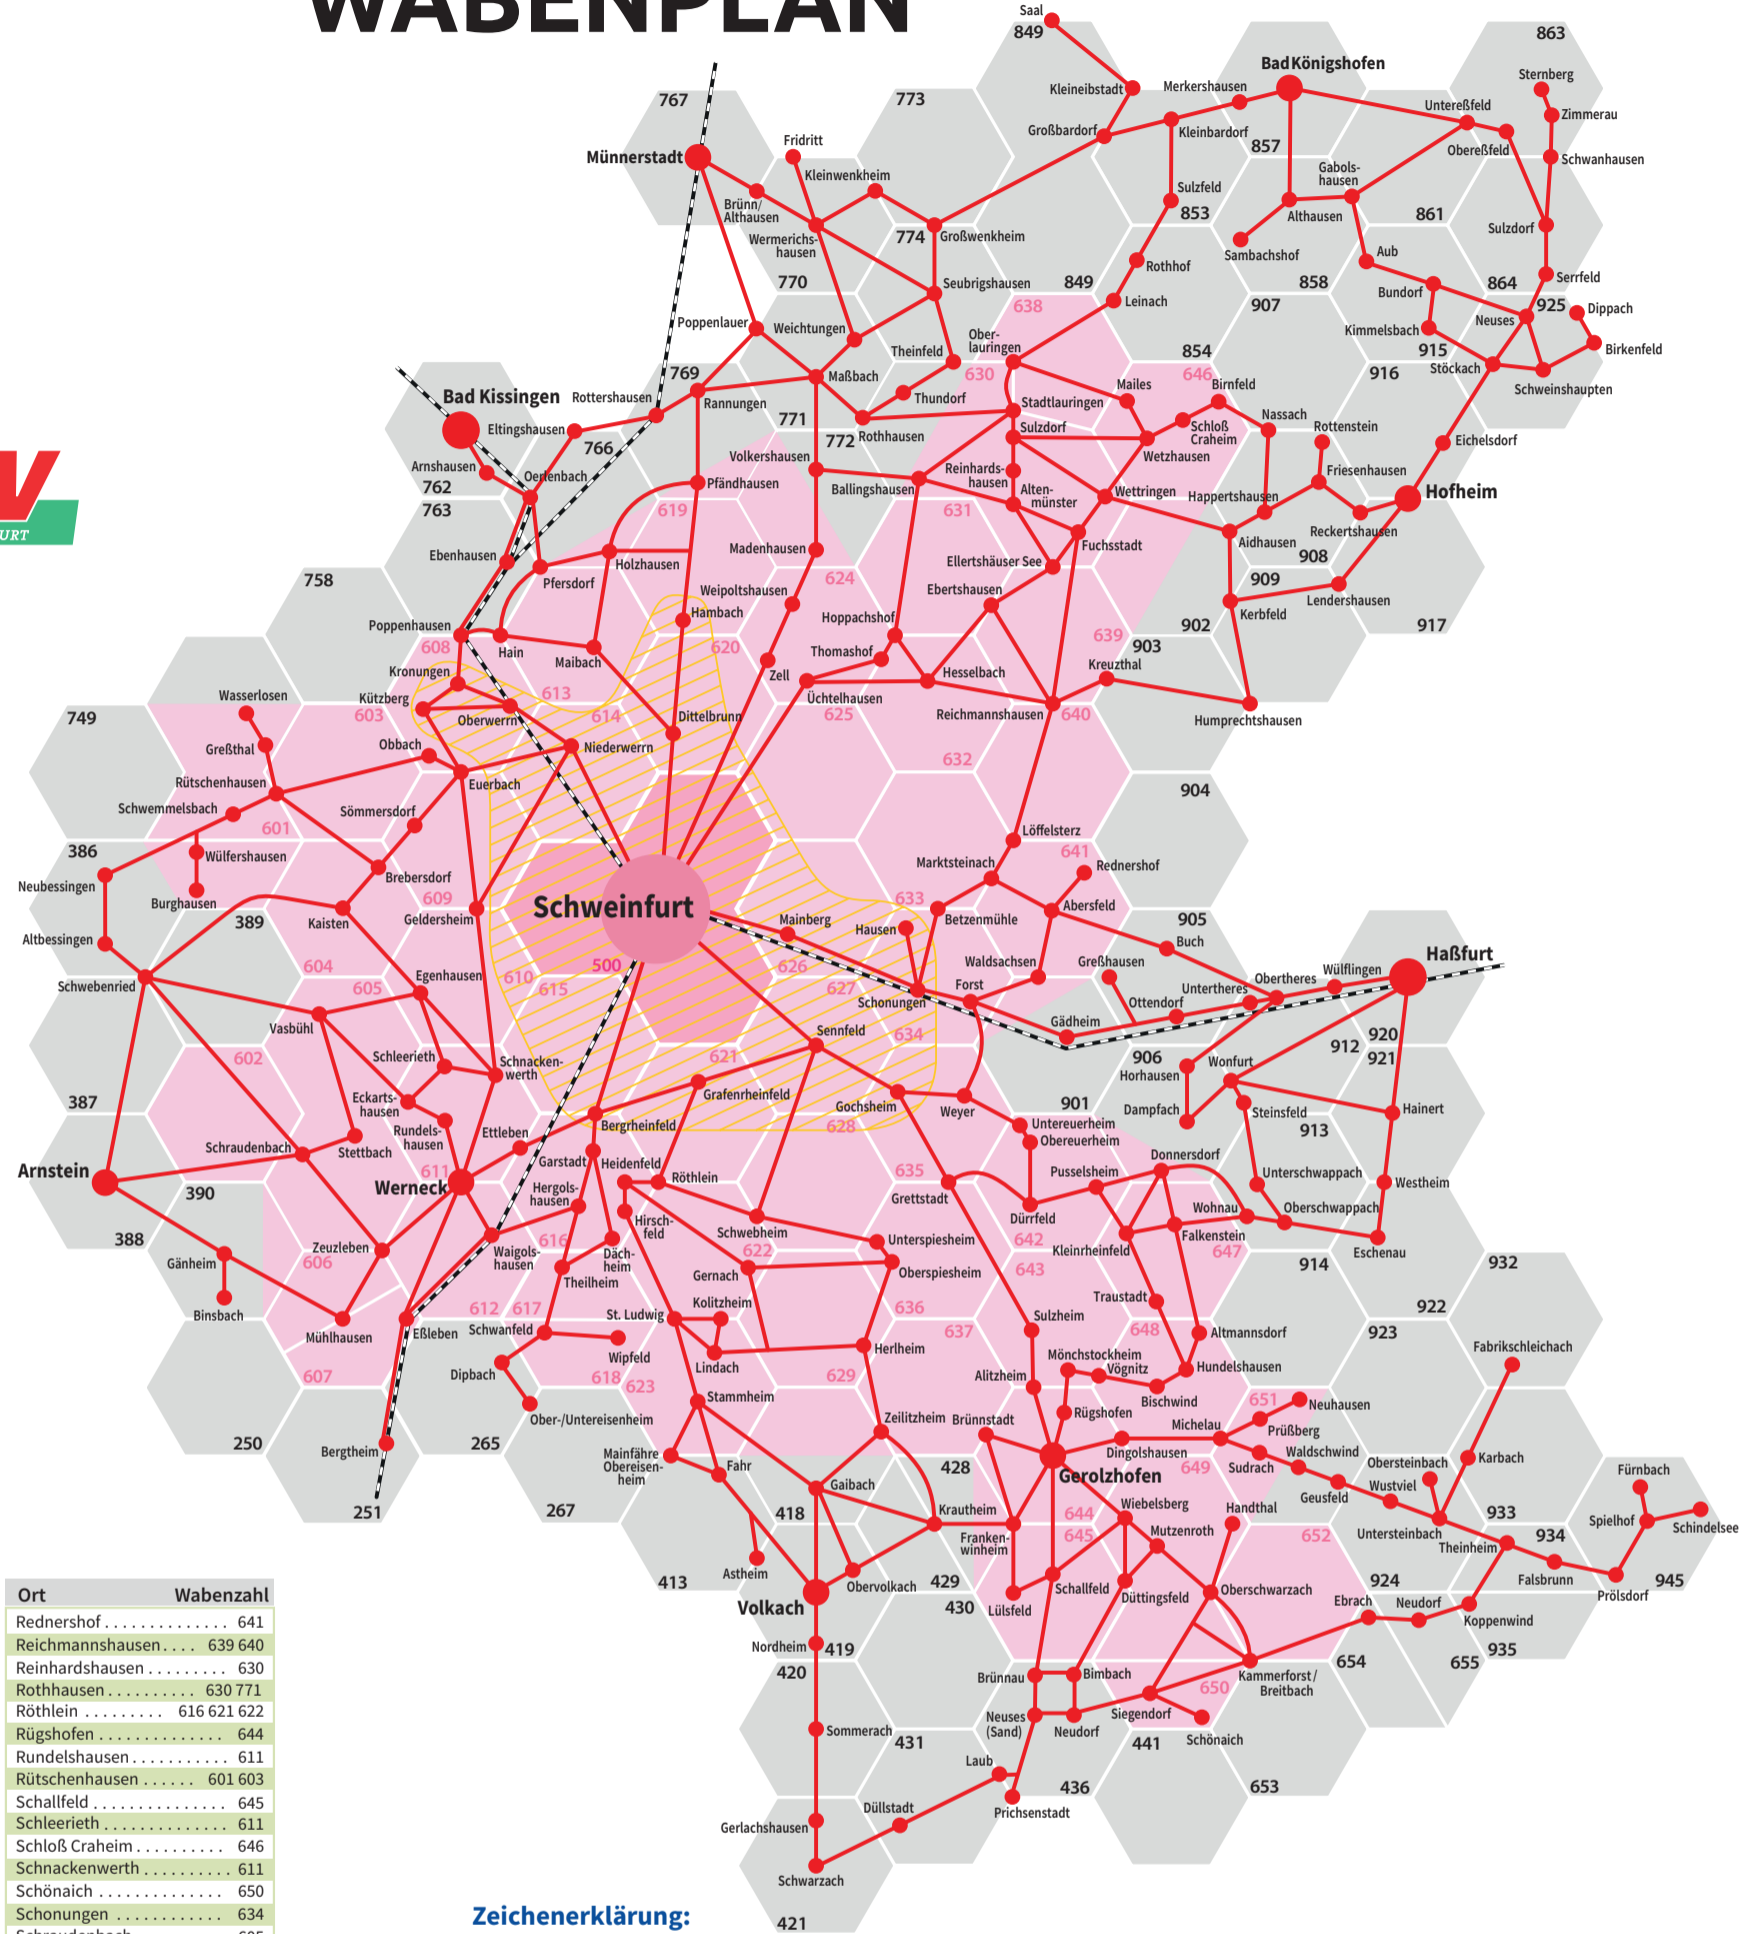

LANDKREIS SCHWEINFURT WABENPLAN

Ort	Wabenzahl
Abersfeld	641
Alitzheim	643 644
Altenmünster	630
Altmannsdorf	648
Ballingshausen	630
Bergheinfeld	615 616
Betzenmühle	633 634
Birnfeld	646
Bischwind (Dingolshausen)	648
Brebersdorf	604
Breitbach	649 650 652 653
Burghausen	386
Brünnsdorf	637 644
Dächheim	616
Dingolshausen	644 648
Dittelbrunn	620
Donnersdorf	906
Dürrfeld	642
Düttingsfeld	645 649
Ebertshausen	631 639
Eckartshausen (Werneck)	611
Egenhausen	610
Ellertshäuser See	630 639
Eßleben	609
Ettleben	611 616
Euerbach	608 609
Falkenstein	647
Forst	634
Frankenwinheim	428 644 645
Fuchsstadt (Stadtlauringen)	630
Garstadt	616
Geldersheim	609 610
Gernach	622
Gerolzhofen	644
Gochsheim	635
Grafenheinfeld	621
Greßthal	601
Grettsdorf	635 636
Hain	608 613 763
Hambach	619
Handthal	649
Hausen (Schonungen)	634
Heidenfeld	616
Hergolshausen	616
Herlheim	629
Hesselbach	632
Hirschfeld	616
Holzhausen (Dittelbrunn)	766
Hoppachshof	624 631 632
Hundelshausen	648
Kaisten	604
Kammerforst	649 650 652 653
Kleinheinfeld	647
Kolitzheim	622 623
Kreuzthal	639 903
Kronungen	608
Kützberg	608
Lindach	623
Löffelsterz	633 640 641
Lülsfeld	645
Madenhausen	772
Maibach	613
Mailes	646
Mainberg	626
Marktsteinach	633 641
Michelau (Steigerwald)	648 651
Mönchstockheim	643
Mühlhausen (Werneck)	606 607
Mutzenroth	649
Neuhausen	651
Niederwerrn	614
Obbach	608
Oberauerheim	642
Oberlauringen	630 638
Oberschwarzach	649 652
Oberspiesheim	636
Oberwerrn	608
Pfändhausen	769
Pfersdorf	613 763 766
Poppenhausen	608 763
Prüßberg	651
Pusselsheim	642

Ort	Wabenzahl
Rednershof	641
Reichmannshausen	639 640
Reinhardshausen	630
Rothhausen	630 771
Röthlein	616 621 622
Rügshofen	644
Rundelshausen	611
Schraudenbach	605
Sennfeld	627
Siegendorf	650
Sömmersdorf	609
St. Ludwig	622 623
Stadtlauringen	630 638
Stammheim	623
Stettbach	605
Sudrach	651
Sulzdorf (Stadtlauringen)	630
Sulzheim	643
Theilheim (Waigolshausen)	617
Thomashof	624 632
Traustadt	647
Üchtelshausen	624
Untereuerheim	642
Unterspiesheim	636
Vasbühl	605
Vögnitz	643 648
Waigolshausen	612
Waldsachsen	641 901
Wasserlosen	601
Weipolshausen	624
Werneck	611 612
Wettringen	630
Wetzhausen	646
Weyer	635
Wiebelsberg	649
Wipfeld	618
Wülfershausen (Wasserlosen)	386
Zeilitzheim	418 637
Zell (Üchtelshausen)	624
Zeuzleben	605 606 612

Zeichenerklärung:

- Ort
- Verbindung zur Bestimmung der Wabenzahl
- Bahnverbindung (eigener Tarif, siehe DB)
- 000 Wabenbezeichnungen:
- 500 **Stadt Schweinfurt (SW)**
  Stadtwerke Schweinfurt GmbH
- 600 **Landkreis Schweinfurt (SW)**
  Verkehrsgemeinschaft Schweinfurt (VSW)
- **Stadttarife** (Bei Fahrten zwischen den Haltestellen des Stadtgebiets gelten gesonderte Stadttarif-Regelungen.)
- andere Landkreise Tarife in diesem Bereich können abweichen

So ermitteln Sie Ihren Fahrpreis:

- Start und Zielwabe klären.
- Waben entlang der kürzesten Linienführung zählen (rote Strecke), einschließlich Start- und Zielwabe.
- Fahrpreis in der Tariftable ablesen.